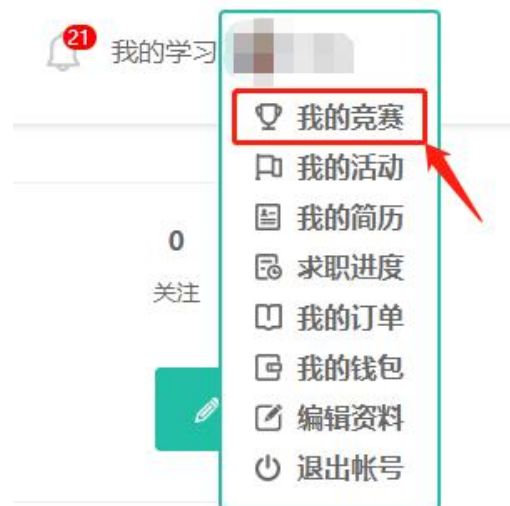

# 2022年“BETT杯”全国外语语言应用 大赛作品提交方式

2022年“BETT”杯全国外语语言应用大赛作品提交时间为：2022年9月19日-11月19日，在这个时间段内均可提交作品或修改作品。现将作品提交方式作以详细说明。（注：所有作品提交或修改的操作均需要在电脑端完成）

## 一、作品提交方式

1.点击进入赛氪官网：<https://www.saikr.com/>，右上角登录自己的报名账号；

2.登录后点击【我的竞赛】；

3.进入我的竞赛后找到“2022年“BETT”杯全国外语语言应用大赛”，  
点击【报名管理】；

4.进入报名管理后在电子档状态处点击【**点击提交**】；

5.参赛同学根据要求点击红框提交作品。

6.在自己的报名管理中电子档状态显示“**已提交**”即为作品提交成功。