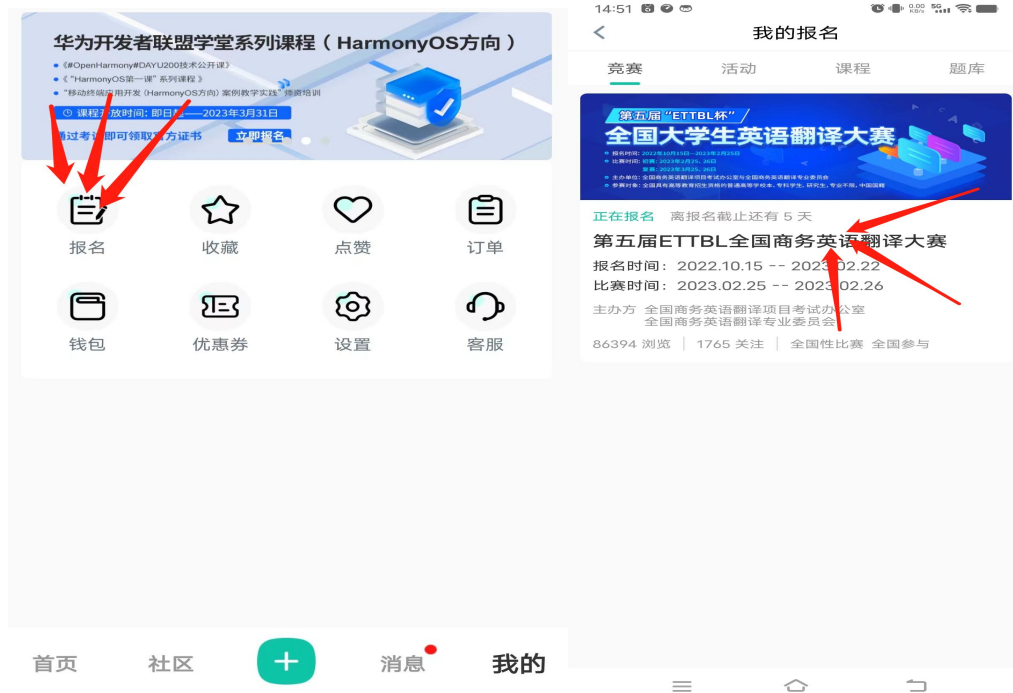

第五届 ETTBL 全国商务英语翻译大赛模拟笔译考试流程

1. 电脑端：

(1) 浏览器进入：<https://www.saikr.com/vse/ettbl>

(2) 登录报名账号--点击**右上角头像**

(3) 点击**报名管理**

(4) 点击查看

(5) 点击带有“**模拟考场**”的字样题库进入考试：

2.手机端

(1) 下载赛氪 app--登录 (2) 点击我的--报名

(3) 点击报名管理

(4) 点击“查看”

(5) 添加带有“模拟考场”字样的考场进入考试

第五届ETTBL全国商务英语翻译大赛

当前状态

报名状态: 已报名

修改信息