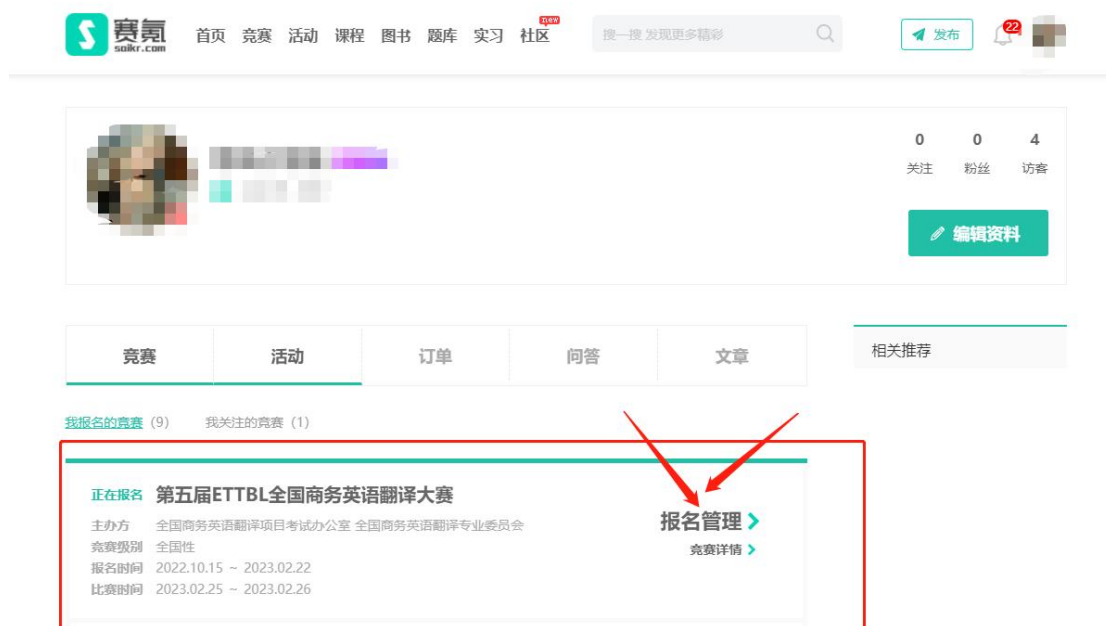

第五届 ETTBL 全国商务英语翻译大赛模拟笔译考试流程

1. 电脑端：

(1) 浏览器进入：<https://www.saikr.com/vse/ettbl>

(2) 登录报名账号--点击**右上角头像**

(3) 点击**报名管理**

(4) 点击查看

(5) 点击带有“**模拟考场**”的字样题库进入考试：

2.手机端

(1) 下载赛氪 app--登录 (2) 点击我的--报名

(3) 点击报名管理

(4) 点击“查看”

(5) 添加带有“模拟考场”字样的考场进入考试

第五届ETTBL全国商务英语翻译大赛

当前状态

报名状态: 已报名

修改信息