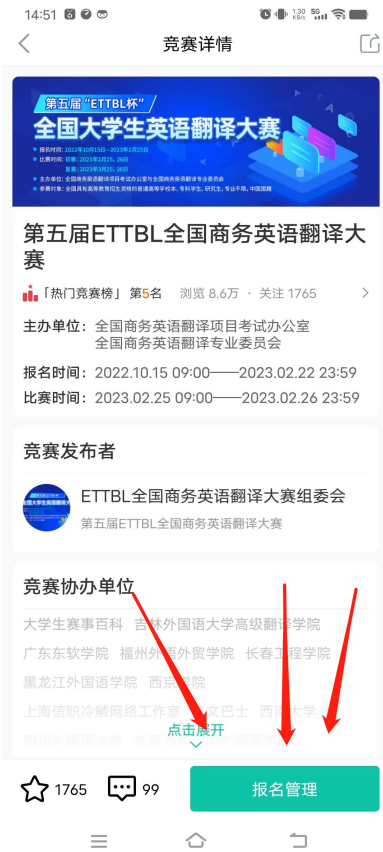

第五届 ETTBL 全国商务英语翻译大赛模拟笔译考试流程

1. 电脑端：

(1) 浏览器进入：<https://www.saikr.com/vse/ettbl>

(2) 登录报名账号--点击**右上角头像**

(3) 点击**报名管理**

(4) 点击查看

(5) 点击带有“**模拟考场**”的字样题库进入考试：

2.手机端

(1) 下载赛氪 app--登录 (2) 点击我的--报名

(3) 点击报名管理

(4) 点击“查看”

(5) 添加带有“模拟考场”字样的考场进入考试

第五届ETTBL全国商务英语翻译大赛

当前状态

报名状态: 已报名

修改信息